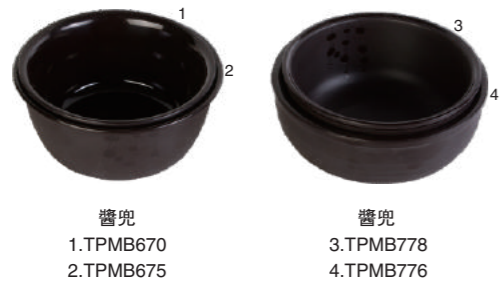

1 醬兜 TPMB670
2 TPMB675
3 醬兜 TPMB778
4 TPMB776