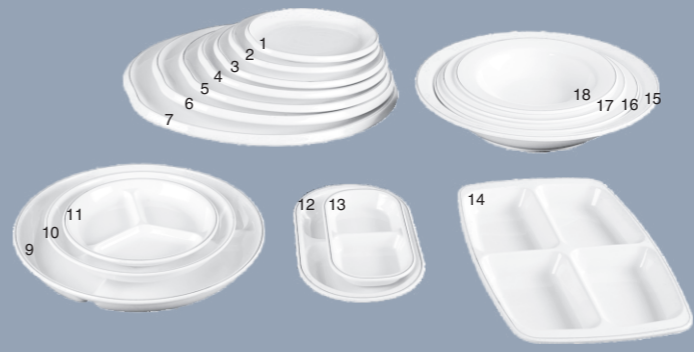

1.TPKD208L   2.TPKD209L   3.TPKD210L   4.TPKD211L   5.TPKD212L   6.TPKD213L   7.TPKD214L   8.TPKD216L   9.TPD421L
10.TPD419L   11.TPD416L   12.TPD413L   13.TPD413   14.TPD415   15.TP39058   16.Tp39282   17.TPB433R   18.TPB432R