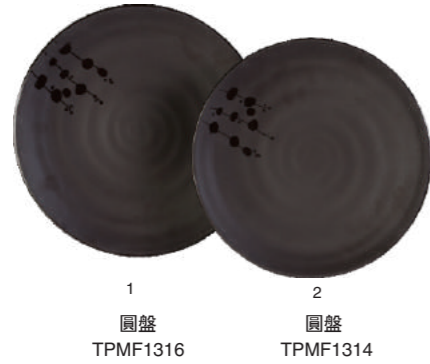

12"x5.5"亮点浮雕盘
TP24586 310x135x60mm

7.6"x6"波浪浮雕碗
TP34240 195x150x60mm

10"x9.2"有孔手柄亮点椭圆碗
TP34233 255x237x35mm

10"亮点树形碗
TP34232 250x220x100mm

6"x5.1"亮点浮雕盘
TP24589 405x128x25mm

14.5"x6.3"亮点浮雕盘
TP24588 360x155x20mm

1 圓盤 TPMF1316
2 圓盤 TPMF1314

1 圓盤 TPMF01713
2 圓盤 TPMF01714
3 圓盤 TPMF01712

1 圓盤 TPMF01716
2 TPMF2313
3 TPMF2314
4 TPMF2316 圓盤
5 TPMF22514 長方盤
6 TPMF22516 長方盤

1 醬兜 TPMB670
2 TPMB675
3 醬兜 TPMB778
4 TPMB776

圓盤
6.TPMF1316
7.TPMF1314
8.TPMF1313
9.TPMF1312
10.TPMF1311