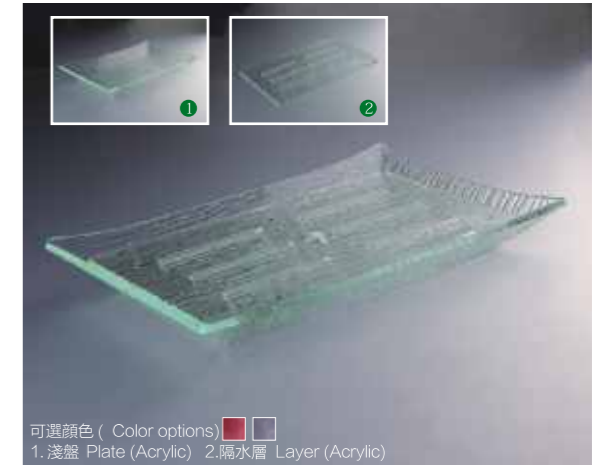

月形盤
KRA(B)-506S   KRA(B)-506M   KRA(B)-506L
盤: 27.5 x 22 x 5 cm   盤: 34.5 x 27 x 5 cm   盤: 42 x 28 x 5 cm
隔板: 23 x 17 x 2.5 cm   隔板: 30.5 x 21 x 2.5 cm   隔板: 37.5 x 23.5 x 3 cm

可選顏色 (Color options) ■ ■
1. 淺盤 Plate (Acrylic) 2. 隔水層 Layer (Acrylic)