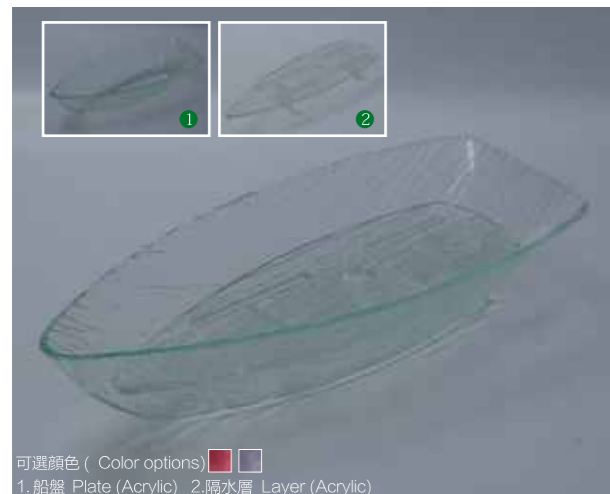

橢圓深盤
KRA(B)-507
盤: 42 x 31 x 9 cm
隔板: 38 x 27 x 3 cm

可選顏色 (Color options) ■ ■
1. 船盤 Plate (Acrylic) 2. 隔水層 Layer (Acrylic)