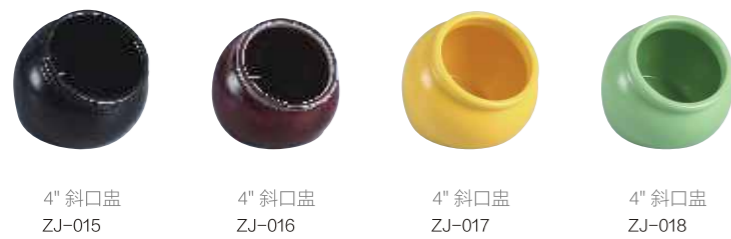

4"斜口盅 ZJ-015 4"斜口盅 ZJ-016 4"斜口盅 ZJ-017 4"斜口盅 ZJ-018