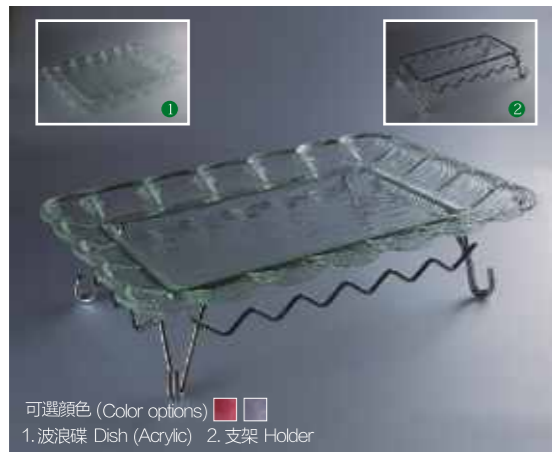

可選顏色 (Color options) ■ ■
1. 波浪碟 Dish (Acrylic) 2. 支架 Holder
方形波浪碟
KRA(B)-032 KRA(B)-033 KRA(B)-034
碟:51 x 34 x 4.5 cm 碟:58 x 38 x 4.5 cm 碟:62 x 47 x 4.5 cm
支架:39.5 x 22.5 x 10 cm 支架:46.5 x 27 x 10 cm 支架:47 x 32 x 10 cm