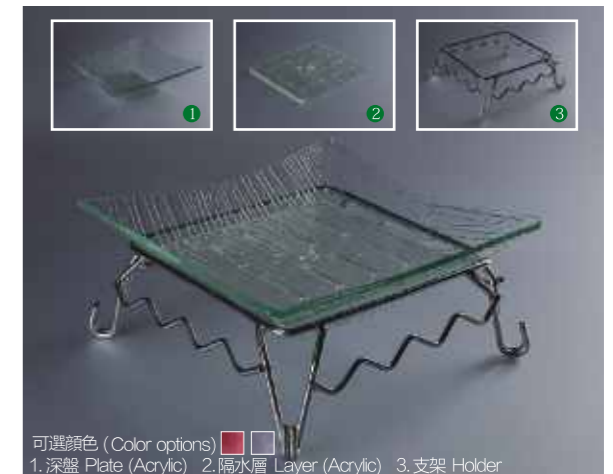

可選顏色 (Color options) ■ ■
1. 深盤 Plate (Acrylic) 2. 隔水層 Layer (Acrylic) 3. 支架 Holder
四角深盤
KRA(B)-026 盤: 27×7.8 cm 隔板: 16×0.6 cm 支架: 21.5×10 cm
KRA(B)-027 盤: 31×9.5 cm 隔板: 18×0.6 cm 支架: 25×10 cm
KRA(B)-028 盤: 37×12.5 cm 隔板: 19.6×0.6 cm 支架: 27.5×10 cm