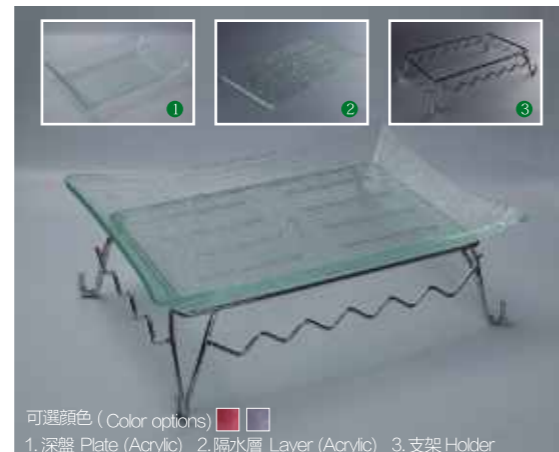

可選顏色 (Color options) ■ ■
1. 深盤 Plate (Acrylic) 2. 隔水層 Layer (Acrylic) 3. 支架 Holder
直四角深盤
KRA(B)-041 KRA(B)-063
盤:46 x 31 x 7.5 cm 盤:55 x 40 x 10 cm
隔板:38 x 23.2 x 0.6 cm 隔板:44 x 29 x 0.6 cm
支架:20.5 x 11.5 x 0.6 cm 支架:42 x 27 x 10 cm 支架:50 x 36 x 10 cm
KRA(B)-039 KRA(B)-042
盤:39 x 25 x 7.5 cm 盤:50 x 35.5 x 8.5 cm
隔板:29 x 15 x 0.6 cm 隔板:39.9 x 25.5 x 0.6 cm
支架:32.5 x 19 x 10 cm 支架:46 x 31 x 10 cm