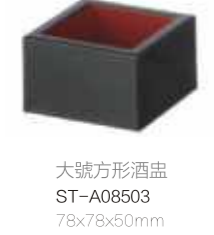

黑木紋花汁碗 ST-A08424 Φ93xH96mm

紅小花汁碗 ST-A08425 Φ99xH96mm

小號黑酒瓶托 ST-A08506 Φ81xH40mm 大號黑酒瓶托 ST-A08507 Φ96xH55mm

小草八角碗 ST-A08532 Φ105xH85mm

小號方形酒盅 ST-A08501 59x59x40mm

大號方形酒盅 ST-A08503 78x78x50mm

黑調味罐 ST-A08512 Φ51xH83mm