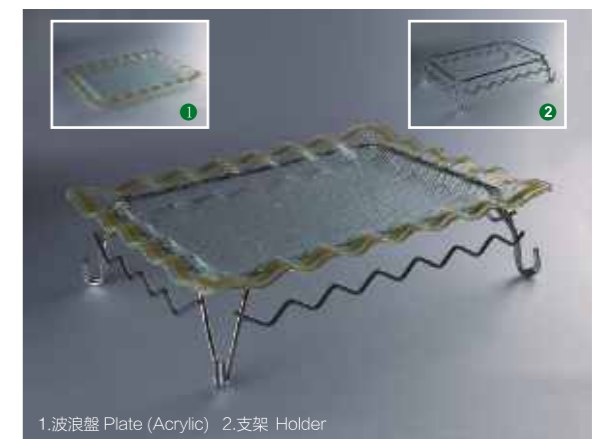

直四角盤
KRA(B)-005S 盤: Φ 36 x 3.5 cm 支架: Φ 30 x 10 cm
KRA(B)-006 盤: Φ 42.5 x 3.8 cm 支架: Φ 38 x 10 cm
KRA(B)-007L 盤: Φ 54 x 5 cm 支架: Φ 45 x 10 cm
KRA(B)-005 盤: Φ 38 x 3.8 cm 支架: Φ 32 x 10 cm
KRA(B)-007 盤: Φ 48 x 3.8 cm 支架: Φ 42 x 10 cm

1. 波浪長方盤 Plate (Acrylic) 2. 支架 Holder