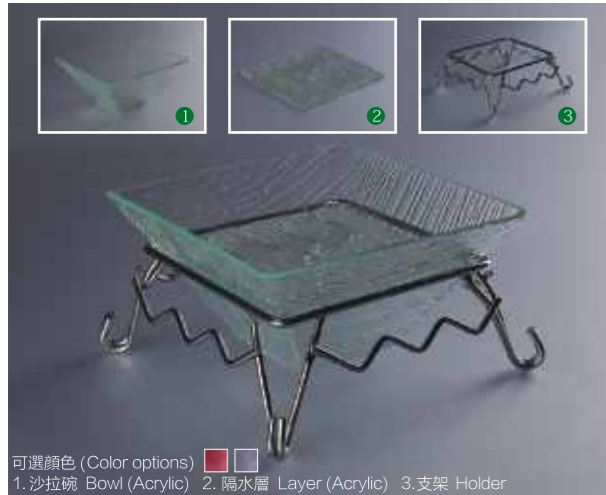

可選顏色 (Color options) ■ ■
1. 沙拉碗 Bowl (Acrylic) 2. 隔水層 Layer (Acrylic) 3. 支架 Holder

直四角沙拉碗
KRA(B)-070 碗:20 x 11cm
隔板:15 x 0.6 cm
KRA(B)-071 碗:25 x 13 cm
隔板:18 x 0.6 cm
支架:21.5 x 10 cm
KRA(B)-C017 碗:16.5 x 110 cm