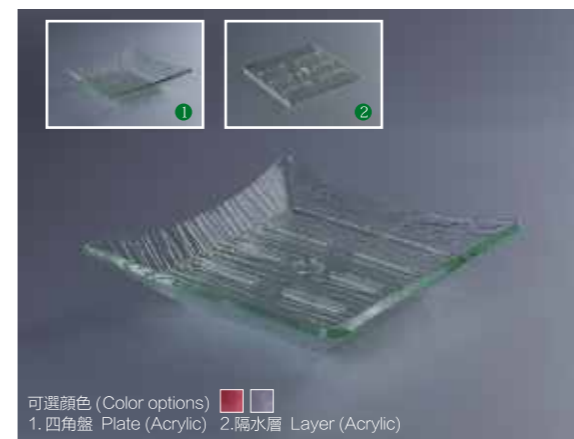

可選顏色 (Color options) ■ ■
1. 四角盤 Plate (Acrylic) 2. 隔水層 Layer (Acrylic)