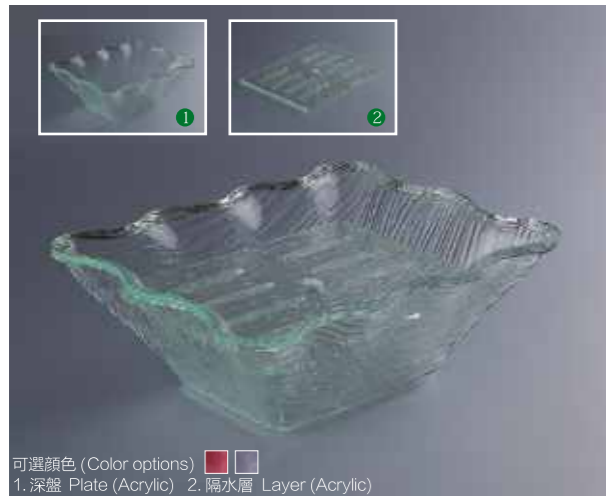

可選顏色 (Color options) ■ ■
1. 深盤 Plate (Acrylic) 2. 隔水層 Layer (Acrylic)

花邊深盤
KRA(B)-060
碗:33.5 x 26.5 x 12.5 cm
隔板:24 x 18.5 x 0.6 cm