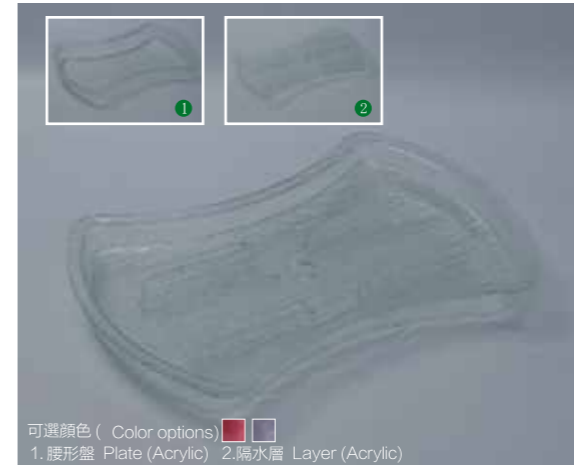

可選顏色 (Color options) ■ ■
1. 腰形盤 Plate (Acrylic) 2. 隔水層 Layer (Acrylic)