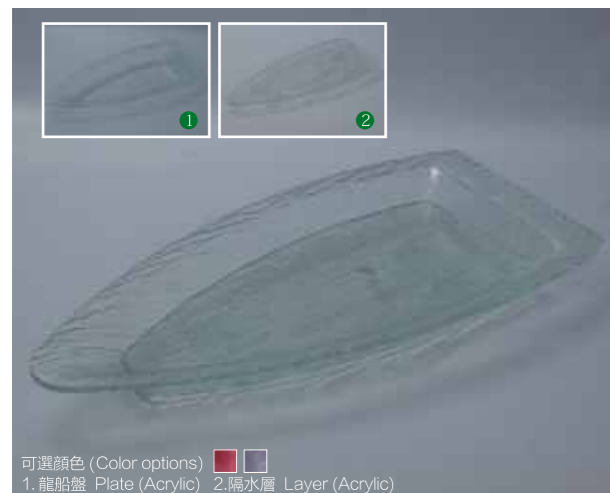

小龍船
KRA(B)-510
盤: 43.5 x 18.5 x 9.5 cm
隔板: 34 x 12 x 5 cm