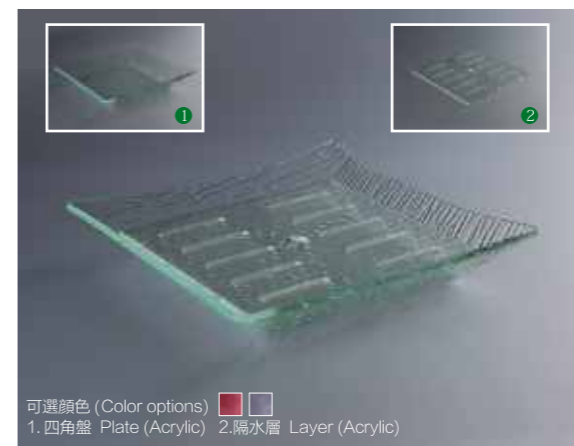

腰形盤
KRA(B)-501
盤: 42 x 28 x 5 cm
隔板: 28 x 22.5 x 2.5 cm

可選顏色 (Color options) ■ ■
1. 四角盤 Plate (Acrylic) 2. 隔水層 Layer (Acrylic)

直四角盤
KRA(B)-022M 盤: 29.5 x 5 cm 隔板: 24 x 0.6 cm
KRA(B)-023M 盤: 34 x 5 cm 隔板: 28 x 0.6 cm