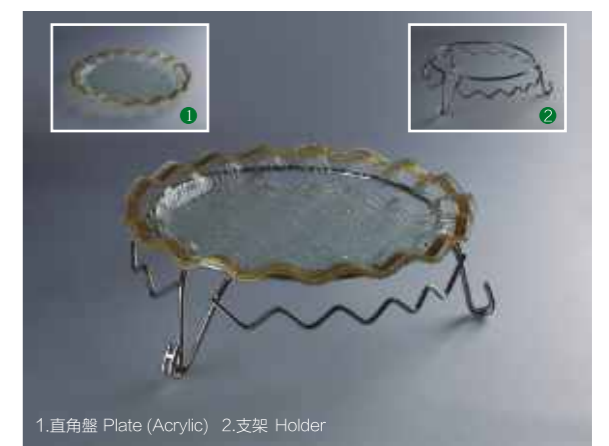

直四角淺盤
KRA(B)-041M 盤: 40.5 x 26 x 5 cm 隔板: 35 x 20 x 0.6 cm
KRA(B)-042M 盤: 43 x 29 x 5 cm 隔板: 37 x 23.5 x 0.6 cm
KRA(B)-063M 盤: 46.5 x 31.5 x 5 cm 隔板: 39.5 x 25.5 x 0.6 cm

1. 直四角盤 Plate (Acrylic) 2. 支架 Holder