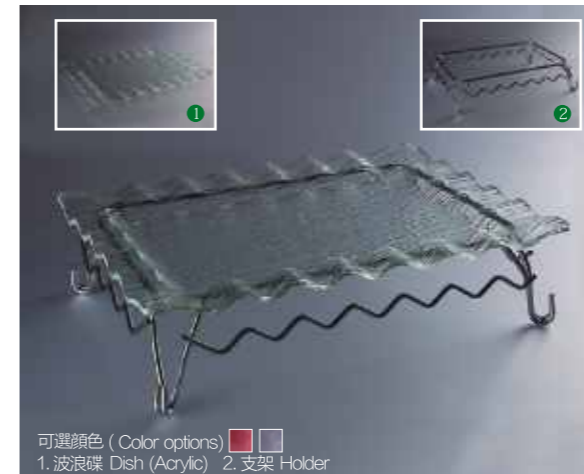

可選顏色 (Color options) ■ ■
1. 波浪碟 Dish (Acrylic) 2. 支架 Holder
四角波浪碟
KRA(B)-017 碟: $48.5 \times 36.5 \times 3.2$ cm 支架: $41 \times 30 \times 10$ cm
KRA(B)-018 碟: $54 \times 37.5 \times 3.2$ cm 支架: $46.5 \times 31 \times 10$ cm
KRA(B)-019 碟: $59 \times 39 \times 4$ cm 支架: $52.5 \times 32 \times 10$ cm