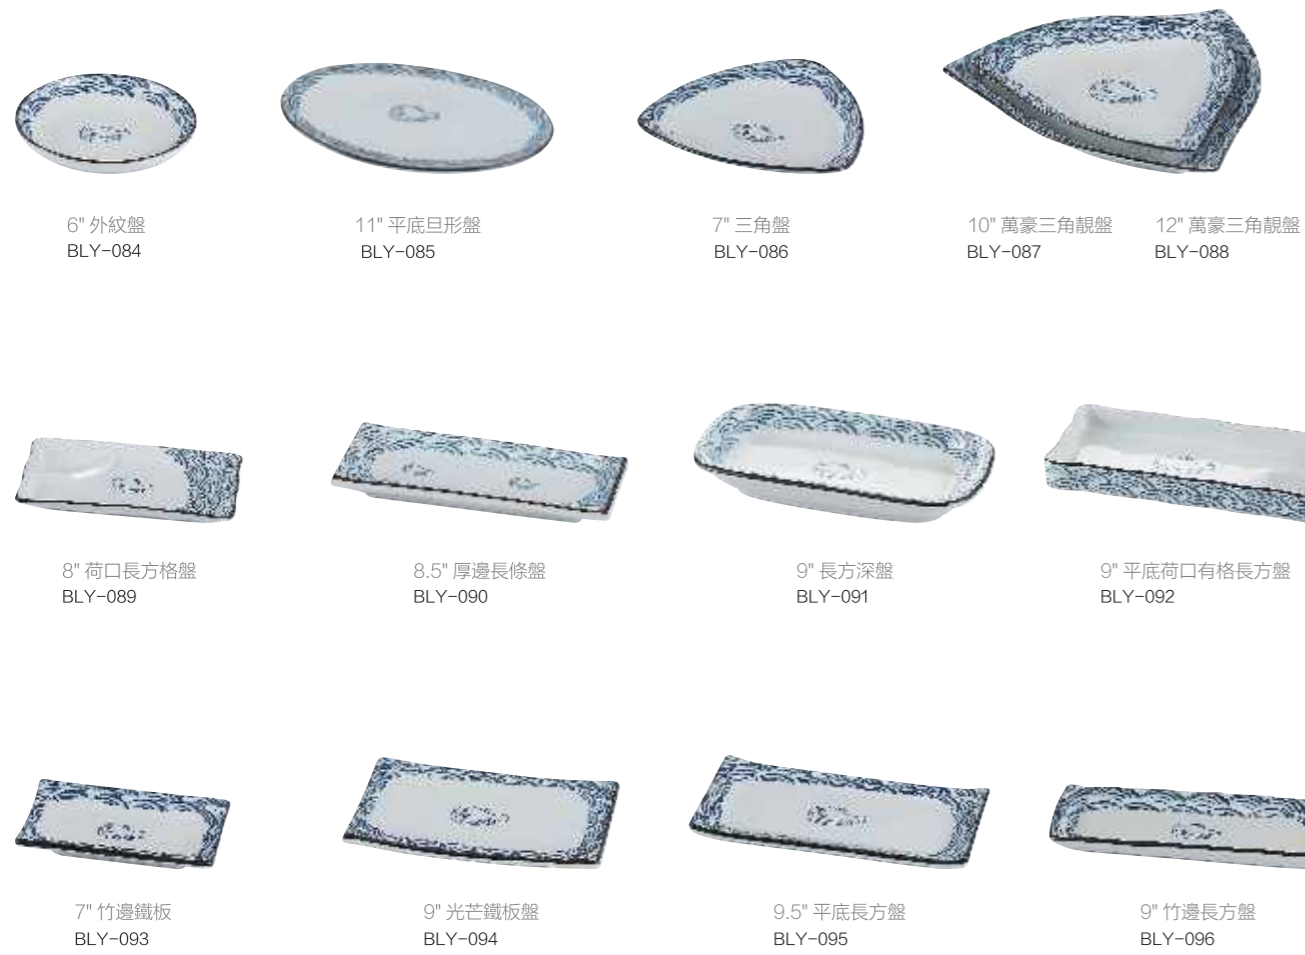

7.5" 三角布紋碗
BLY-062

9" 梅花碗
BLY-063

6" 方格盤
BLY-080

7" 菊邊正方盤
BLY-081

8.5" 手巾盤
BLY-082

8" 正方盤
BLY-083

4" 翹角碟
HF-001

4" 條紋長方味碟
HF-002