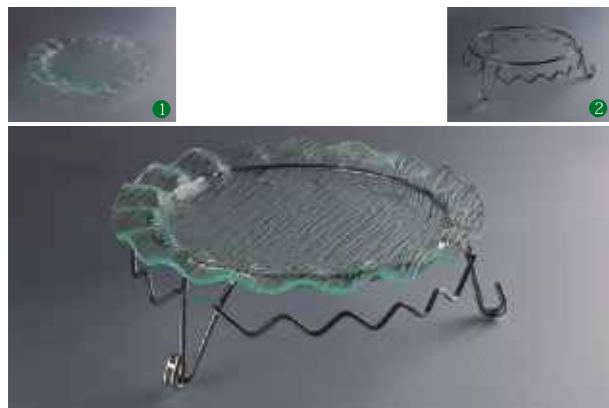

圓形波浪碟
KRA(B)-005S 碟: $\Phi 36 \times 3.6$ cm 支架: $\Phi 30 \times 10$ cm
KRA(B)-005 碟: $\Phi 38 \times 3.8$ cm 支架: $\Phi 32 \times 10$ cm
KRA(B)-006 碟: $\Phi 42.5 \times 3.8$ cm 支架: $\Phi 38 \times 10$ cm
KRA(B)-007 碟: $\Phi 48 \times 3.8$ cm 支架: $\Phi 42 \times 10$ cm
KRA(B)-007L 碟: $\Phi 54 \times 5$ cm 支架: $\Phi 45 \times 10$ cm